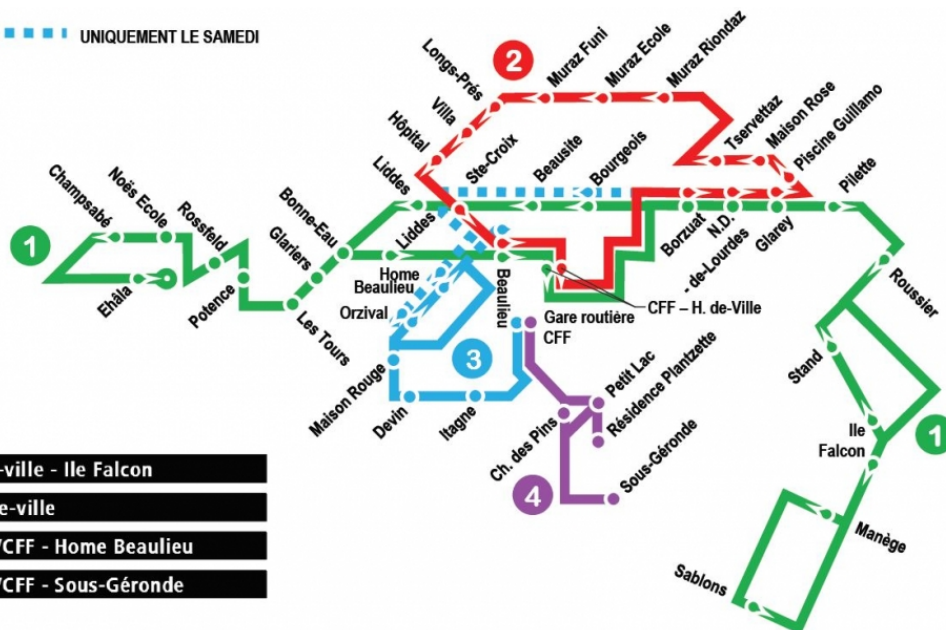

Bus sierrois

Crédit photo : Florence Zufferey

Le réseau

(cliquer pour agrandir)

UNIQUEMENT LE SAMEDI

Votre réseau

- 1 12.401 Noës - Centre-ville - Ile Falcon
- 2 12.402 Muraz - Centre-ville
- 3 12.403 Gare routière/CFF - Home Beaulieu
- 4 12.403 Gare routière/CFF - Sous-Géronda

Les tarifs

	Pour tous	Jeunes (17-25) -Seniors (AVS)	Enfants (6-16)
Billet individuel	2.80*	2.80*	1.40
Multicourse (10 trajets)	20.-*	20.-*	10.-
Abonnement mensuel	60.-	40.-	25.-
Abonnement annuel	350.-	320.-	180.-

Validité du billet individuel : 45 minutes

Les Bus Sierrois acceptent l'abonnement général, le demi-tarif (*) et l'abonnement seven25.

Informations et vente d'abonnements

Auprès de l'**agence Oiseau Bleu**, à 2 minutes à pied de l'arrêt "Beaulieu", sur les lignes 1, 2 et 3.