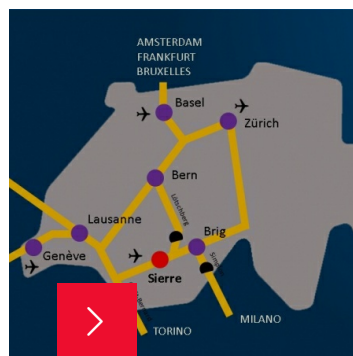

## Una città per tutti

Sierre può fare affidamento su molteplici competenze, su una rete efficace, su molte idee e sul...

plus  
d'informations

Nel centro del Vallese, a 2:30 da Milano, 1 ora da Losanna, Sierre è al centro di un tessuto...