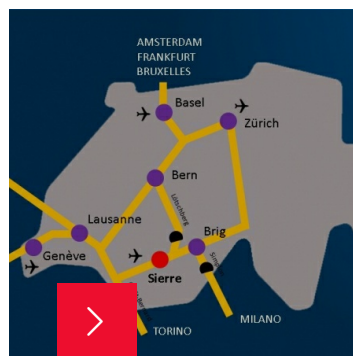

plus
d'informations

Poli di eccellenza

Una città per tutti

Sierre può fare affidamento su molteplici competenze, su una rete efficace, su molte idee e sul...

plus
d'informations

Nel centro del Vallese, a 2:30 da Milano, 1 ora da Losanna, Sierre è al centro di un tessuto...