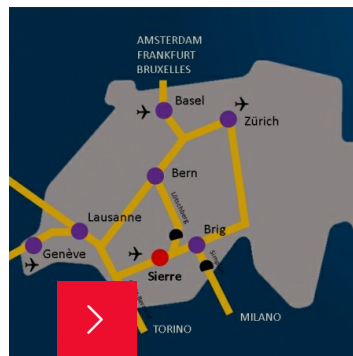

plus
d'informations

Poli di eccellenza

Una città per tutti

Sierre può fare affidamento su molteplici competenze, su una rete efficace, su molte idee e sul...

plus
d'informations

Nel centro del Vallese, a 2:30 da Milano, 1 ora da Losanna, Sierre è al centro di un tessuto...