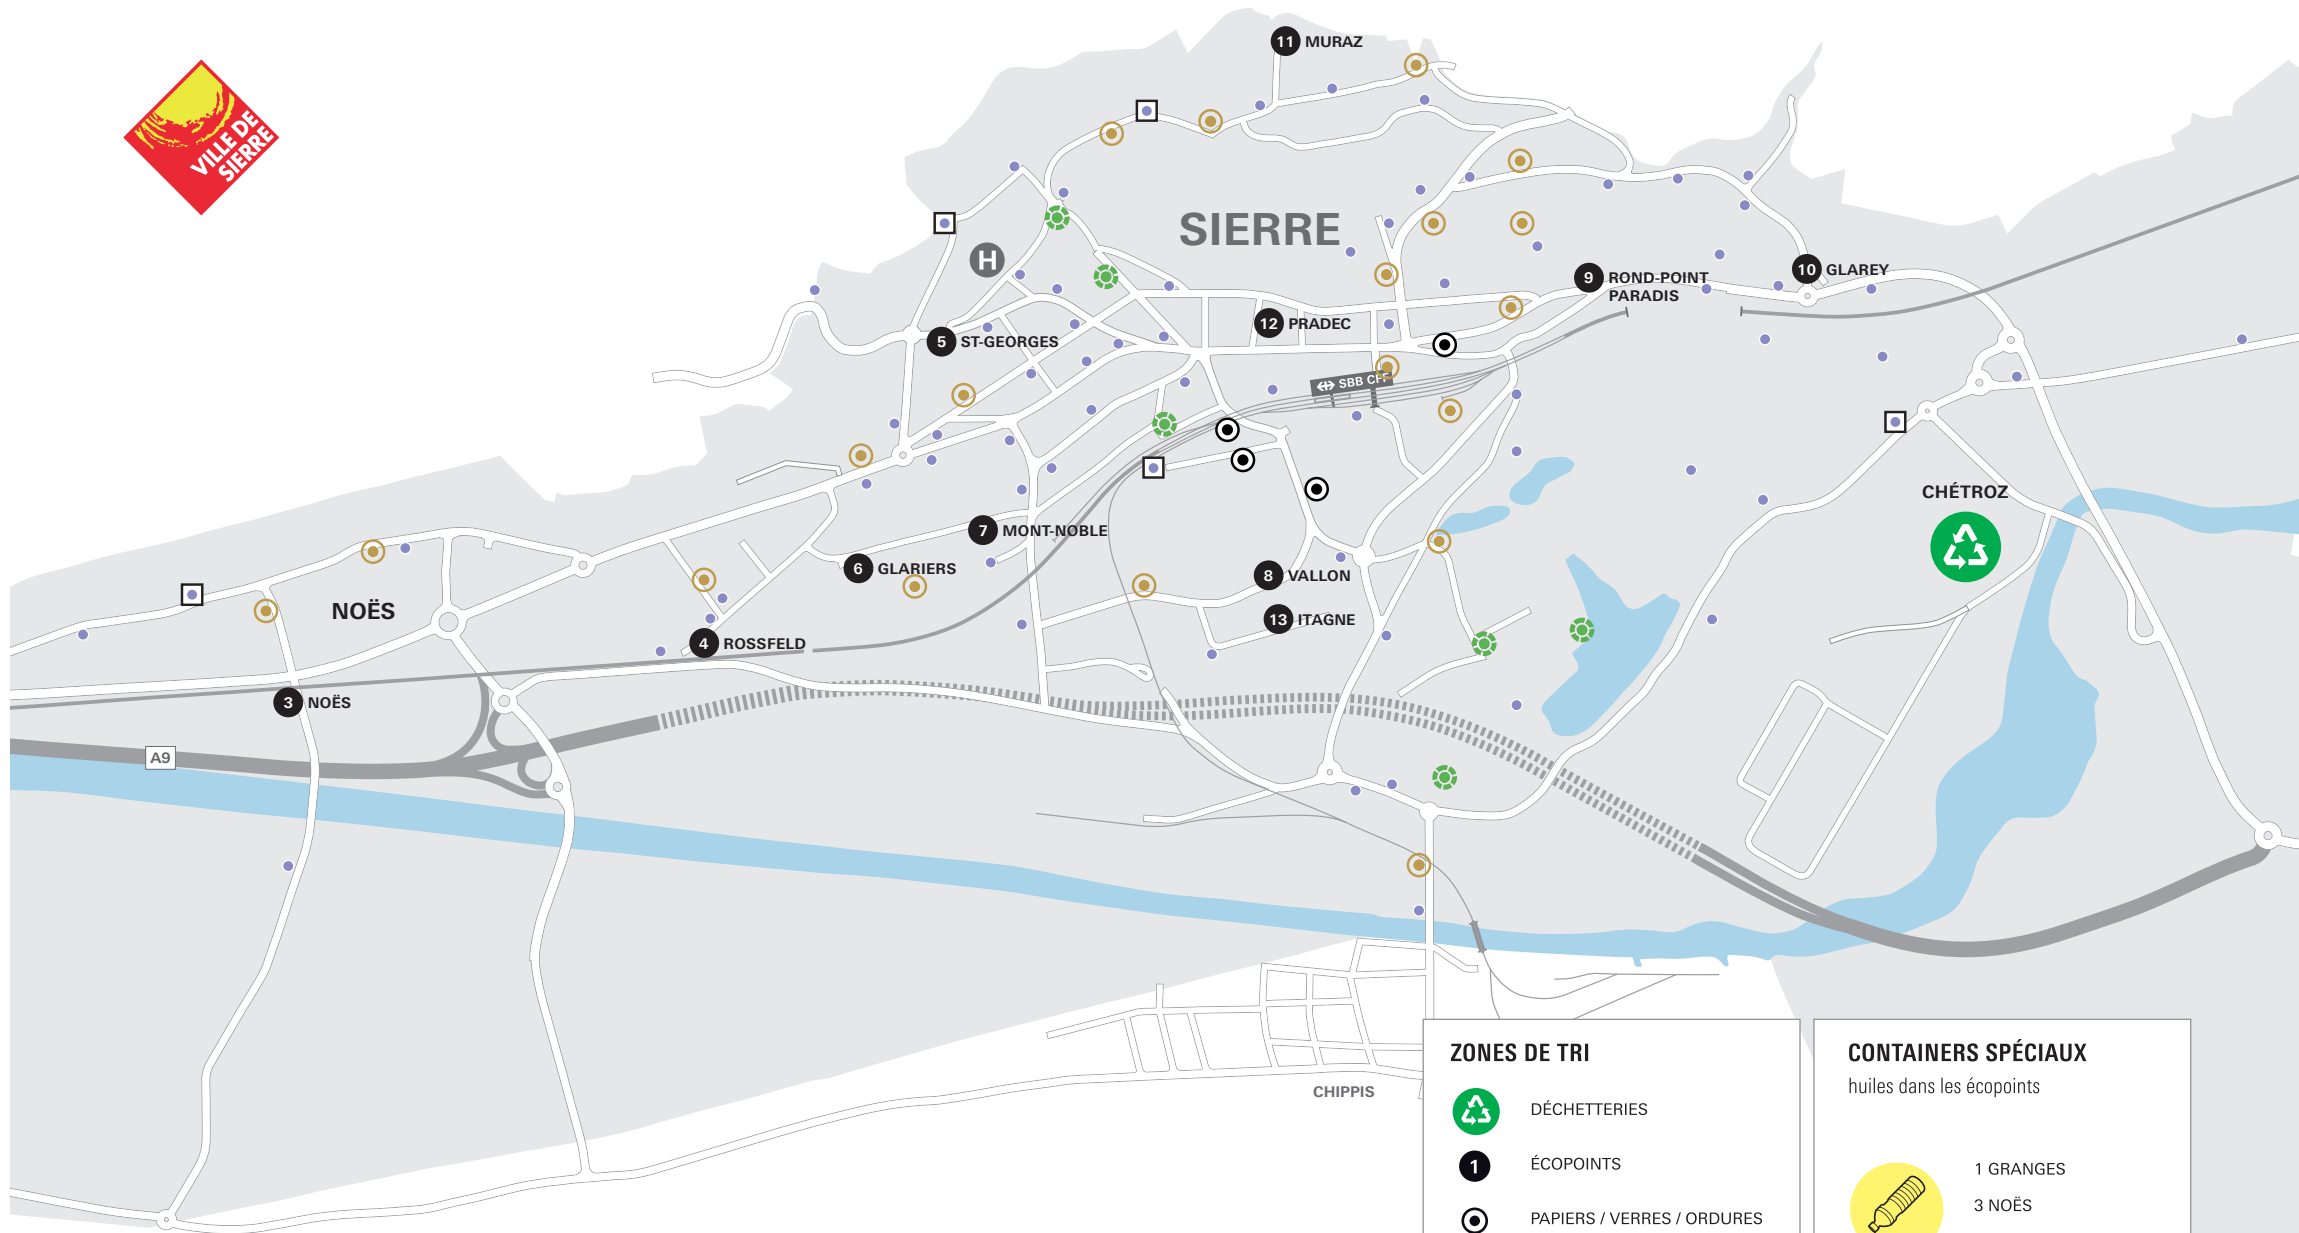

CE QUI CHANGE CONCRÈTEMENT

- Plus de passage de camions deux fois par semaine.
- Dépôt des sacs taxés exclusivement aux points Molok disponibles sur le territoire.
- Trouvez le Molok le plus proche de chez vous grâce à la carte disponible en ligne ou au dos de ce document.
- Ne laissez aucun sac sur la voie publique: c'est interdit et cela crée des nuisances pour tous!

Puis-je déposer mes déchets à n'importe quelle heure ?

Oui, les Moloks sont accessibles 24h/24 et 7j/7.

Est-ce que le ramassage des papiers le premier mercredi du mois reste en vigueur ?

Oui, seul le ramassage des sacs taxés est concerné.

**ENSEMBLE VERS UN CENTRE-VILLE PLUS PROPRE
DES GESTES SIMPLES POUR UN ENVIRONNEMENT PLUS SAIN**

MERCI DE VOTRE COOPÉRATION !

ZONES DE TRI

-  DÉCHETTERIES
-  ÉCOPOINTS
-  PAPIERS / VERRES / ORDURES
-  PAPIERS / ORDURES
-  VERRES / ORDURES
-  MOLOKS À ORDURES
-  DÉCHETS ALIMENTAIRES

HORAIRES DÉCHETTERIE DE CHÉTROZ

(RUE DU STAND 24, SIERRE)

MA / ME / JE / VE 08H00-11H45 | 13H15-17H45
SA / VEILLE DE FÊTE 08H00-11H45 | 13H15-16H45