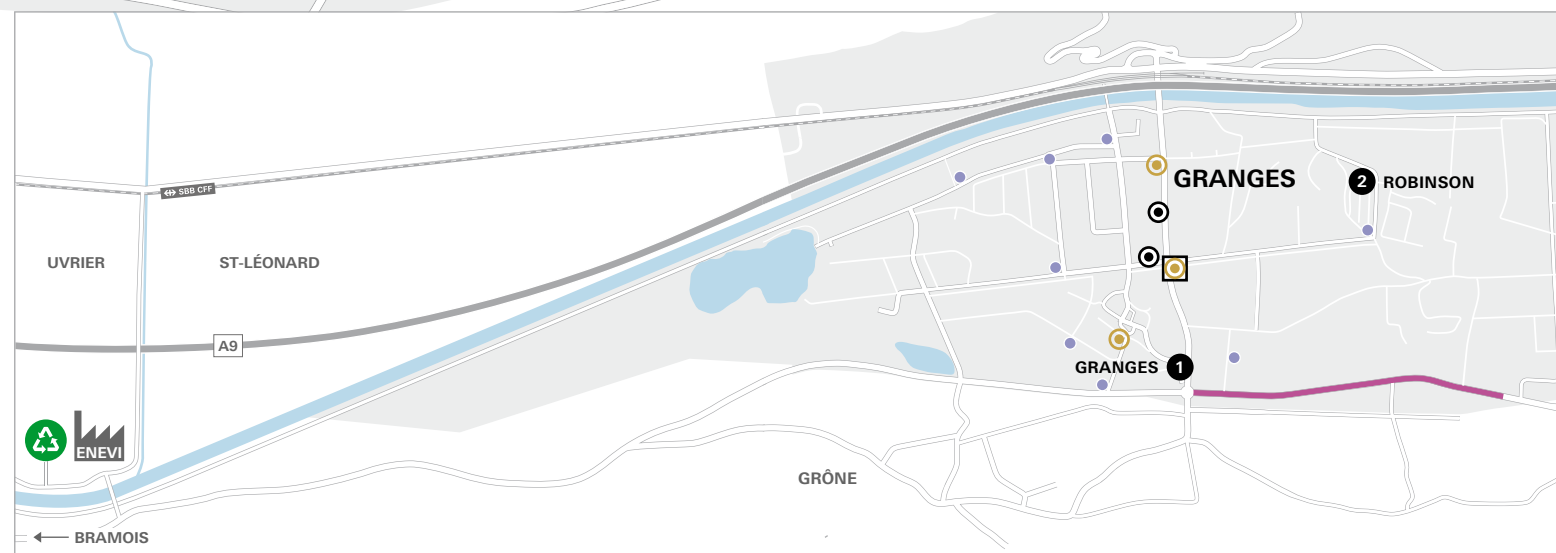

ZONES DE TRI

- DÉCHETTERIES
- ÉCOPOINTS
- PAPIERS / VERRES / ORDURES
- PAPIERS / ORDURES
- VERRES / ORDURES
- MOLOKS À ORDURES
- DÉCHETS ALIMENTAIRES

CONTAINERS SPÉCIAUX

huiles dans les écopoints

- 1 GRANGES
- 3 NOËS
- 6 GLARIERS
- 9 ROND-POINT PARADIS
- 10 GLAREY
- 11 MURAZ

RAMASSAGE PORTE À PORTE

- LUNDI ET JEUDI
- MARDI ET VENDREDI