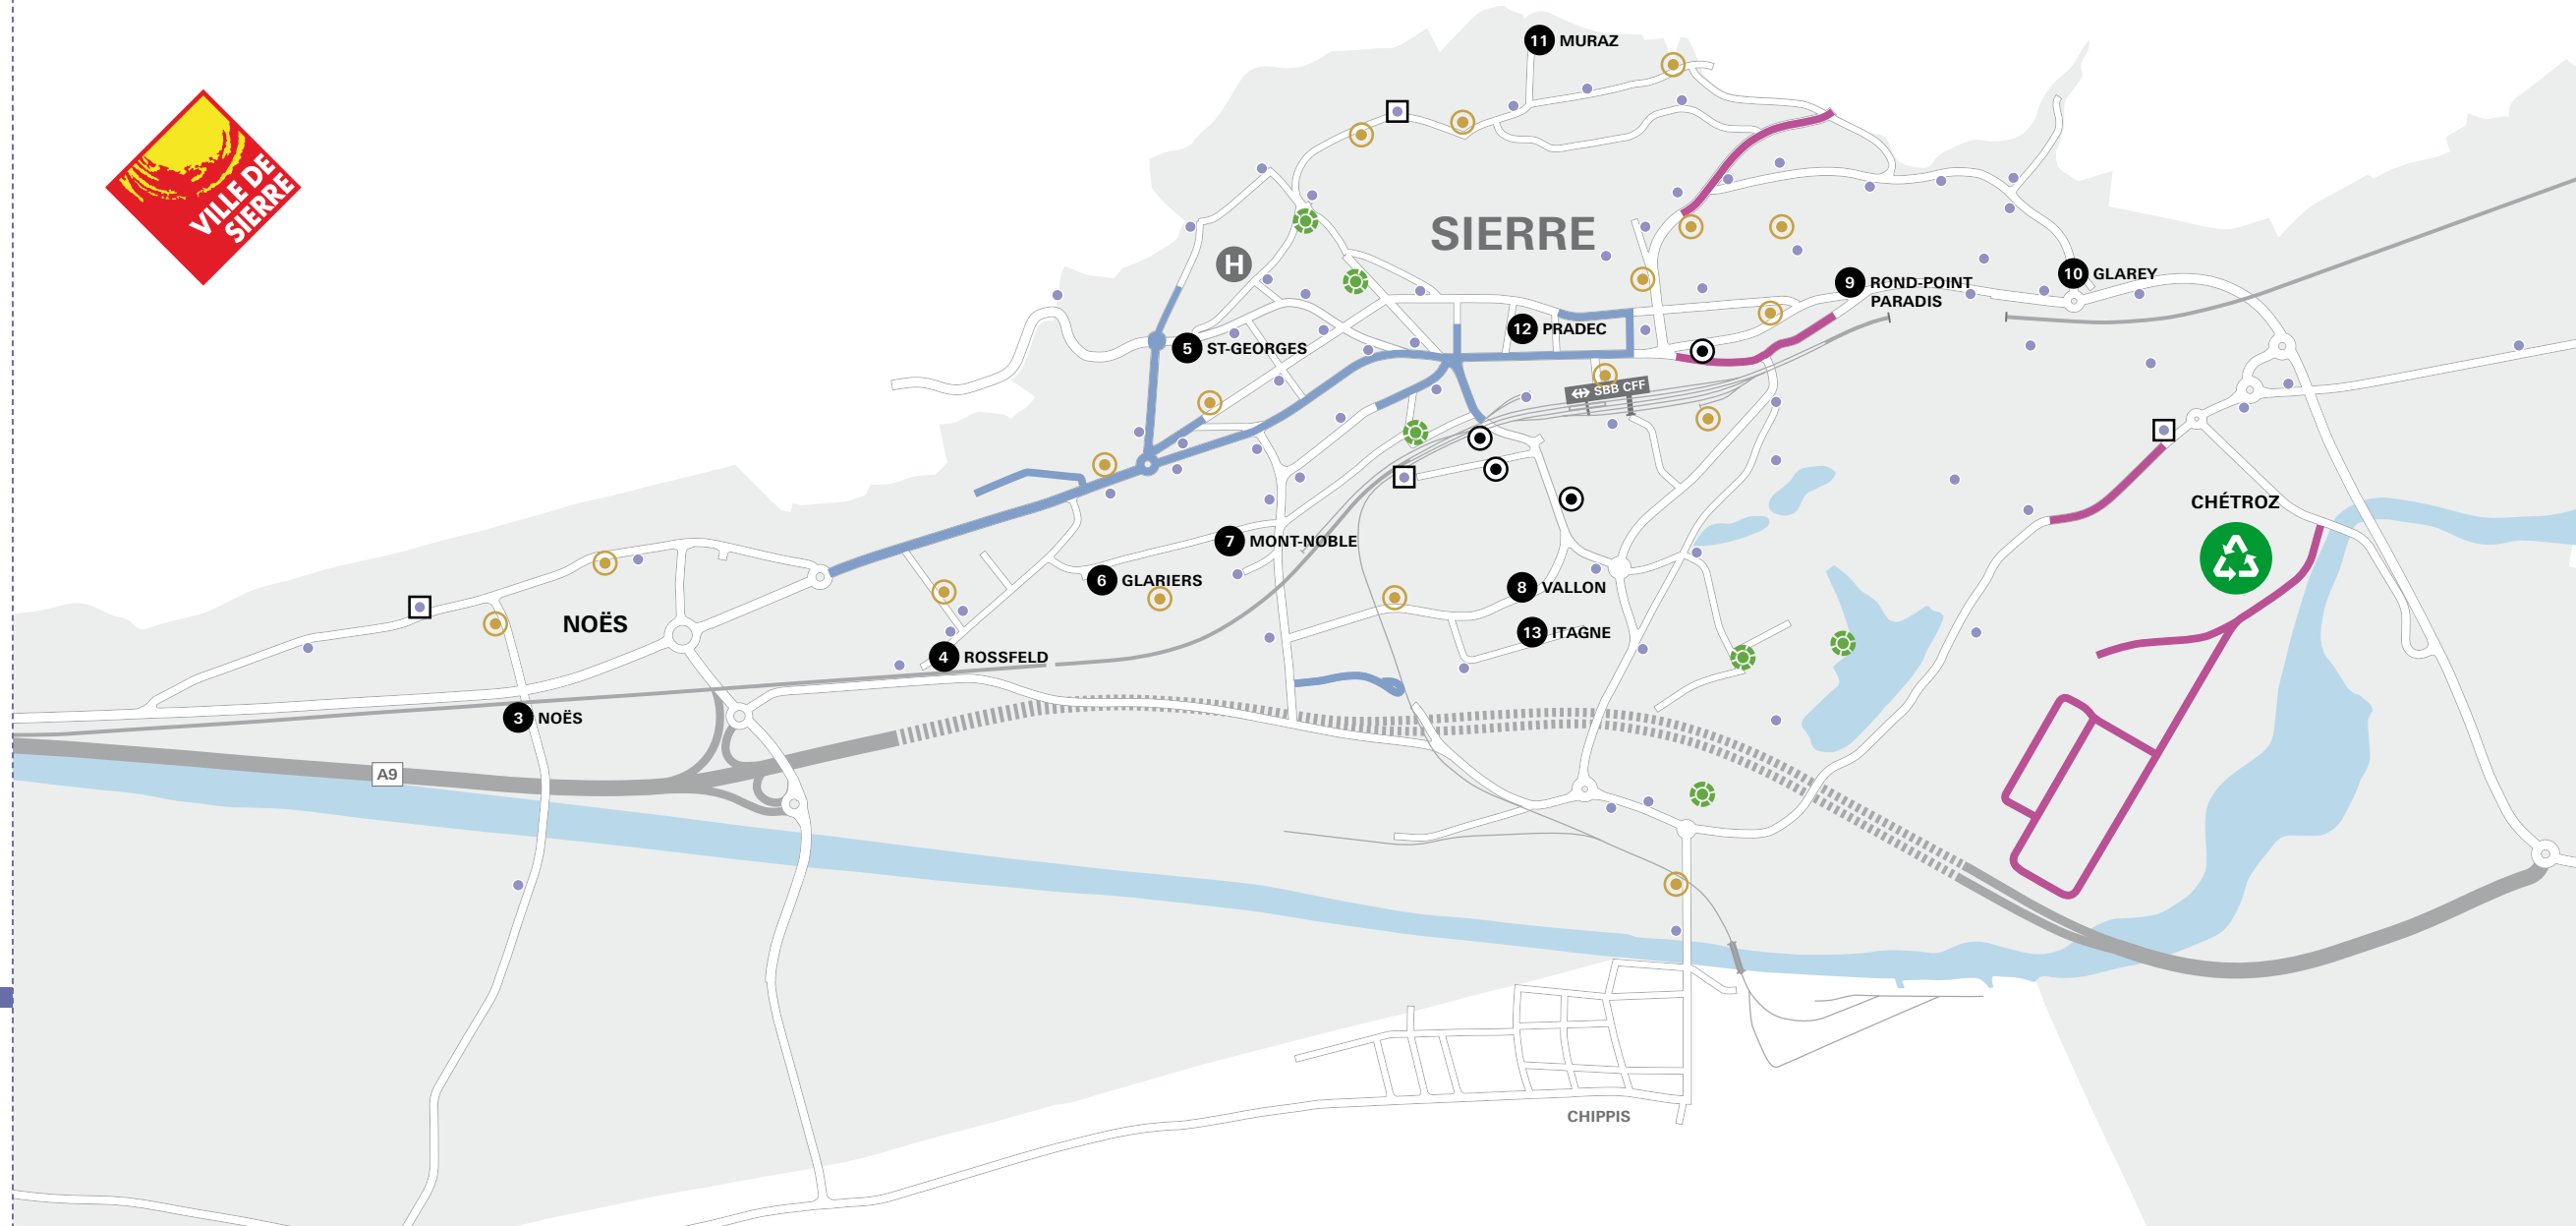

HORAIRES DÉCHETTERIES

EN PRIORITÉ

POUR LES HABITANTS DU SECTEUR SIERRE-NOËS

DÉCHETTERIE DE CHÉTROZ

Rue du Stand 24, Sierre

mardi au vendredi
08h00-11h45 | 13h15-17h45

samedi et veille de fête
08h00-11h45 | 13h15-16h45

EN PRIORITÉ

POUR LES HABITANTS DU SECTEUR DE GRANGES

DÉCHETTERIE D'UVRIER (ENEVI)

Promenade des Berges 10, Uvrier

mardi au vendredi
08h00-11h45 | 13h15-17h45

samedi et veille de fête
08h00-11h45 | 13h15-16h45

CENTRE DE RECYCLAGE ET DE STOCKAGE DES PAUJES

En face d'Enevi (rive gauche)

lundi-vendredi 08h00-12h00 | 13h00-17h00

RAMASSAGE PORTE À PORTE

DANS TOUS LES QUARTIERS

- Papiers et cartons :
1^{er} mercredi ouvrable du mois
- Sapins de Noël :
1^{er} jeudi suivant l'Épiphanie (6 janvier)
- Déchets spéciaux :
À la déchetterie d'Enevi à Uvrier

ZONES DE TRI

- DÉCHETTERIES
- ÉCOPOINTS
- PAPIERS / VERRES / ORDURES
- PAPIERS / ORDURES
- VERRES / ORDURES
- MOLOKS À ORDURES
- DÉCHETS ALIMENTAIRES

CONTAINERS SPÉCIAUX

huiles dans les écopoints

- 1 GRANGES
- 3 NOËS
- 6 GLARIERS
- 9 ROND-POINT PARADIS
- 10 GLAREY
- 11 MURAZ