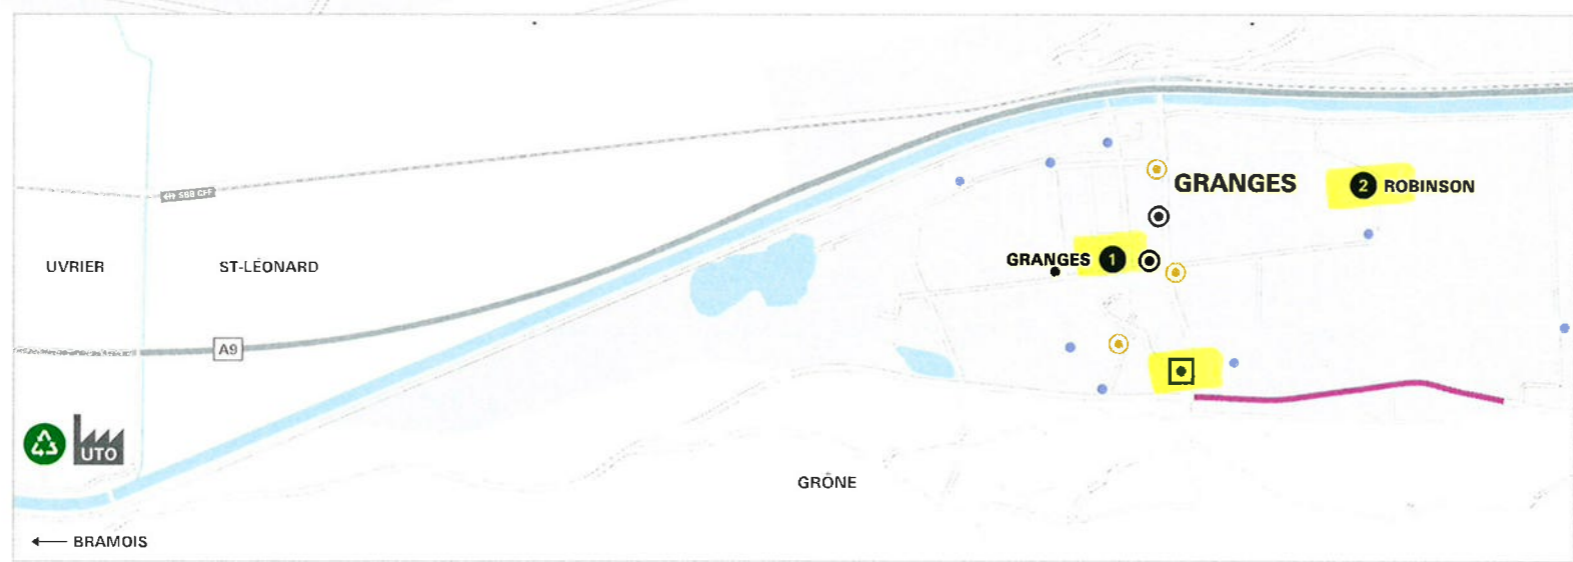

EN PRIORITÉ

POUR LES HABITANTS DU SECTEUR DE GRANGES

DÉCHETTERIE DE L'UTO
Promenade des Berges 10, Uvrier

mardi au vendredi
08h00-11h45 | 13h15-17h45

samedi et veille de fête
08h00-11h45 | 13h15-16h45

**CENTRE DE RECYCLAGE
ET DE STOCKAGE DES PAUJES**
En face de l'UTO (rive gauche)

lundi-vendredi 08h00-12h00 | 13h00-17h00

RAMASSAGE PORTE À PORTE

DANS TOUS LES QUARTIERS

- Papiers et cartons:
1^{er} mercredi ouvrable du mois
- Sapins de Noël:
1^{er} jeudi suivant l'Épiphanie (6 janvier)
- Déchets spéciaux:
Aux déchetteries de Chétroz et de l'UTO

UNIQUEMENT DANS CERTAINES ZONES Selon le plan

- Déchets ménagers:
Les sacs sont ramassés les lundis et jeudis,
ou mardis et vendredis selon les secteurs
dès 07h00

EN CAS DE JOUR FÉRIÉ, LE RAMASSAGE EST REPORTÉ
AU JOUR SUIVANT. À L'EXCEPTION DES VENDREDIS OÙ
LE RAMASSAGE EST AVANCÉ AU JEUDI.

ZONES DE TRI

- DÉCHETTERIES
- ÉCOPOINTS
- PAPIERS / VERRES / ORDURES
- PAPIERS / ORDURES
- VERRES / ORDURES
- MOLOKS À ORDURES
- DÉCHETS ALIMENTAIRES
(dès le printemps 2021)

CONTAINERS SPÉCIAUX

- huiles dans les écopoints
- 1 GRANGES
 - 3 NOËS
 - 6 GLARIERS
 - 9 ROND-POINT PARADIS
 - 11 MURAZ