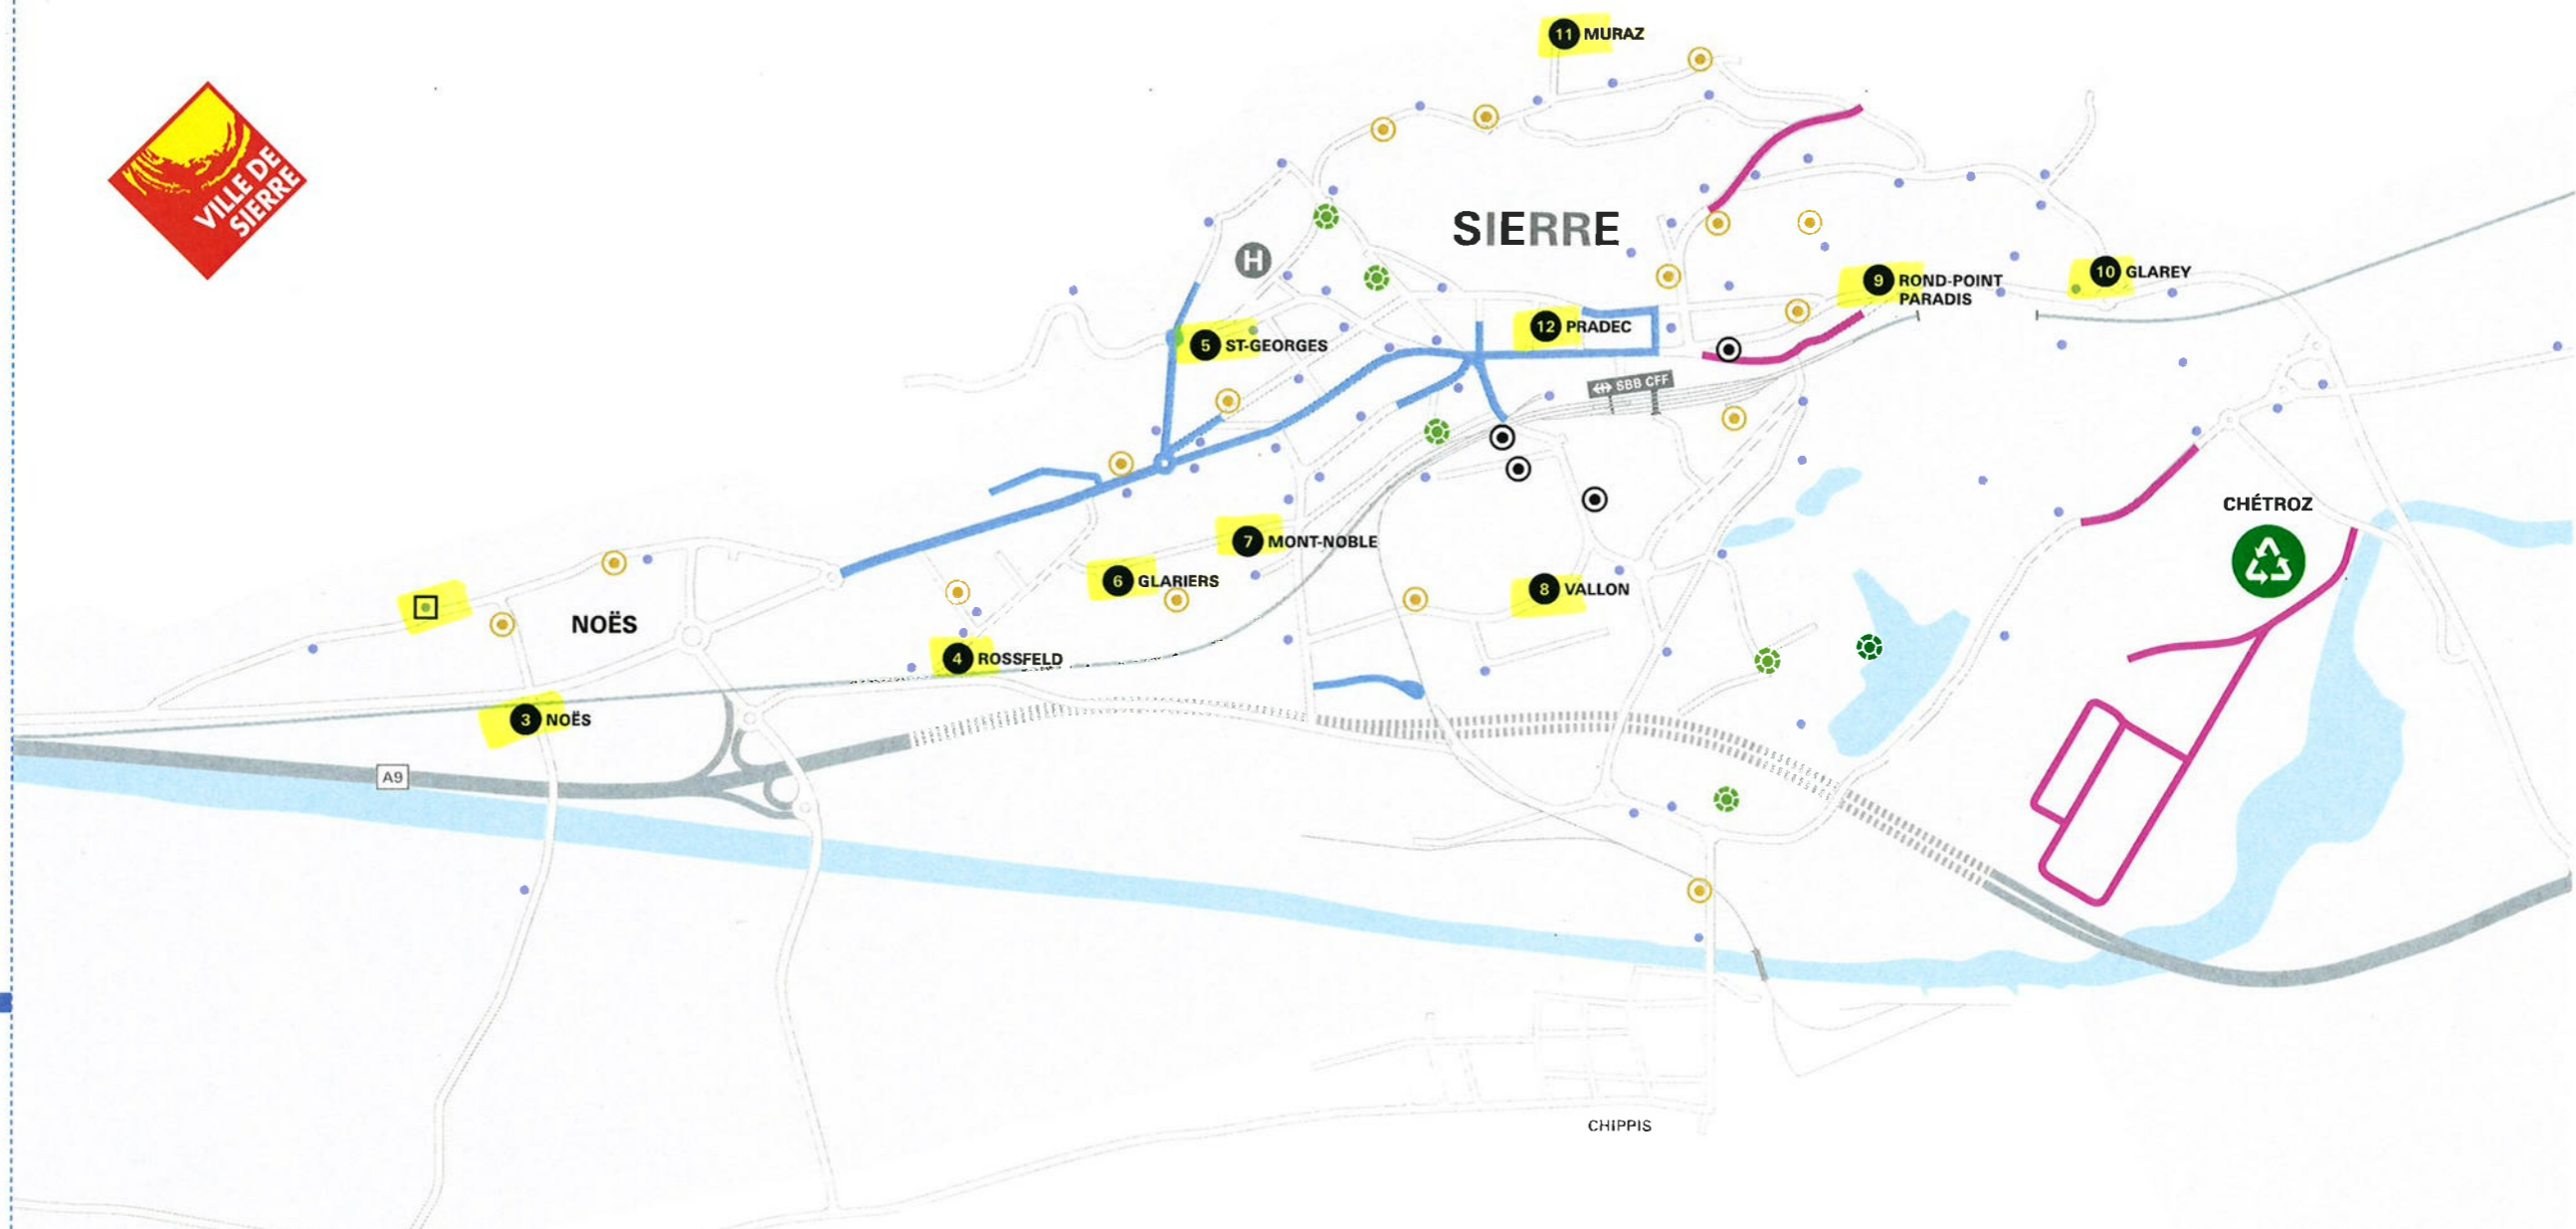

EN PRIORITÉ

POUR LES HABITANTS DU SECTEUR DE GRANGES

DÉCHETTERIE DE L'UTO
Promenade des Berges 10, Uvrier

mardi au vendredi
08h00-11h45 | 13h15-17h45

samedi et veille de fête
08h00-11h45 | 13h15-16h45

**CENTRE DE RECYCLAGE
ET DE STOCKAGE DES PAUJES**
En face de l'UTO (rive gauche)

lundi-vendredi 08h00-12h00 | 13h00-17h00

RAMASSAGE PORTE À PORTE

DANS TOUS LES QUARTIERS

- Papiers et cartons:
1^{er} mercredi ouvrable du mois
- Sapins de Noël:
1^{er} jeudi suivant l'Épiphanie (6 janvier)
- Déchets spéciaux:
Aux déchetteries de Chétroz et de l'UTO

UNIQUEMENT DANS CERTAINES ZONES Selon le plan

- Déchets ménagers:
Les sacs sont ramassés les lundis et jeudis,
ou mardis et vendredis selon les secteurs
dès 07h00

EN CAS DE JOUR FÉRIÉ, LE RAMASSAGE EST REPORTÉ
AU JOUR SUIVANT. À L'EXCEPTION DES VENDREDIS OÙ
LE RAMASSAGE EST AVANCÉ AU JEUDI.

ZONES DE TRI

- DÉCHETTERIES
- ÉCOPOINTS
- PAPIERS / VERRES / ORDURES
- PAPIERS / ORDURES
- VERRES / ORDURES
- MOLOKS À ORDURES
- DÉCHETS ALIMENTAIRES
(dès le printemps 2021)

CONTAINERS SPÉCIAUX

- huiles dans les écopoints
- 1 GRANGES
 - 3 NOËS
 - 6 GLARIERS
 - 9 ROND-POINT PARADIS
 - 11 MURAZ