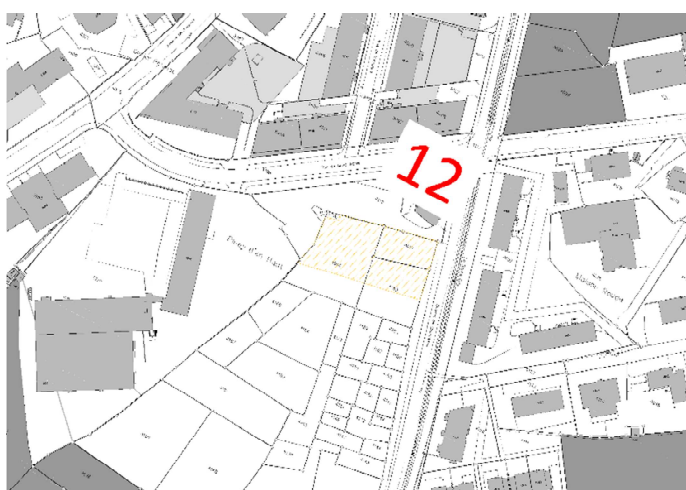

**N°12**

**Parcelles N°4014-4017-4163**

**Lieu-dit : Piney d'en haut**

**Surface indicative à végétaliser : 1'580 m<sup>2</sup>**

**Descriptif :**

-  Plein soleil
-  Déjà aménagée pour du dressage de chiens