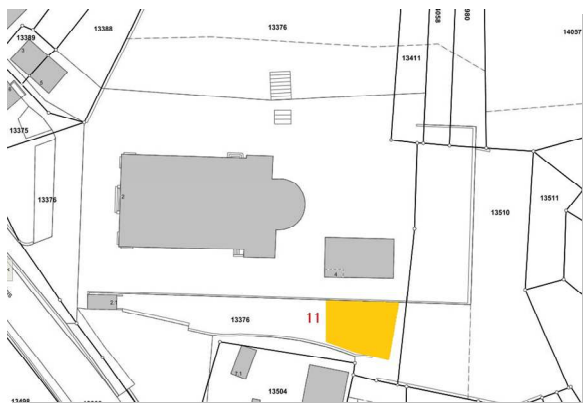

N°11 **Parcelle N°13376** **Lieu-dit : Noës Église**

Surface indicative à végétaliser : 60 m²

Descriptif :

-  Situation ensoleillée
-  Point d'eau à disposition

Recommandations :

-  Fleurs coupées, prairie
-  Potager, plantes aromatiques