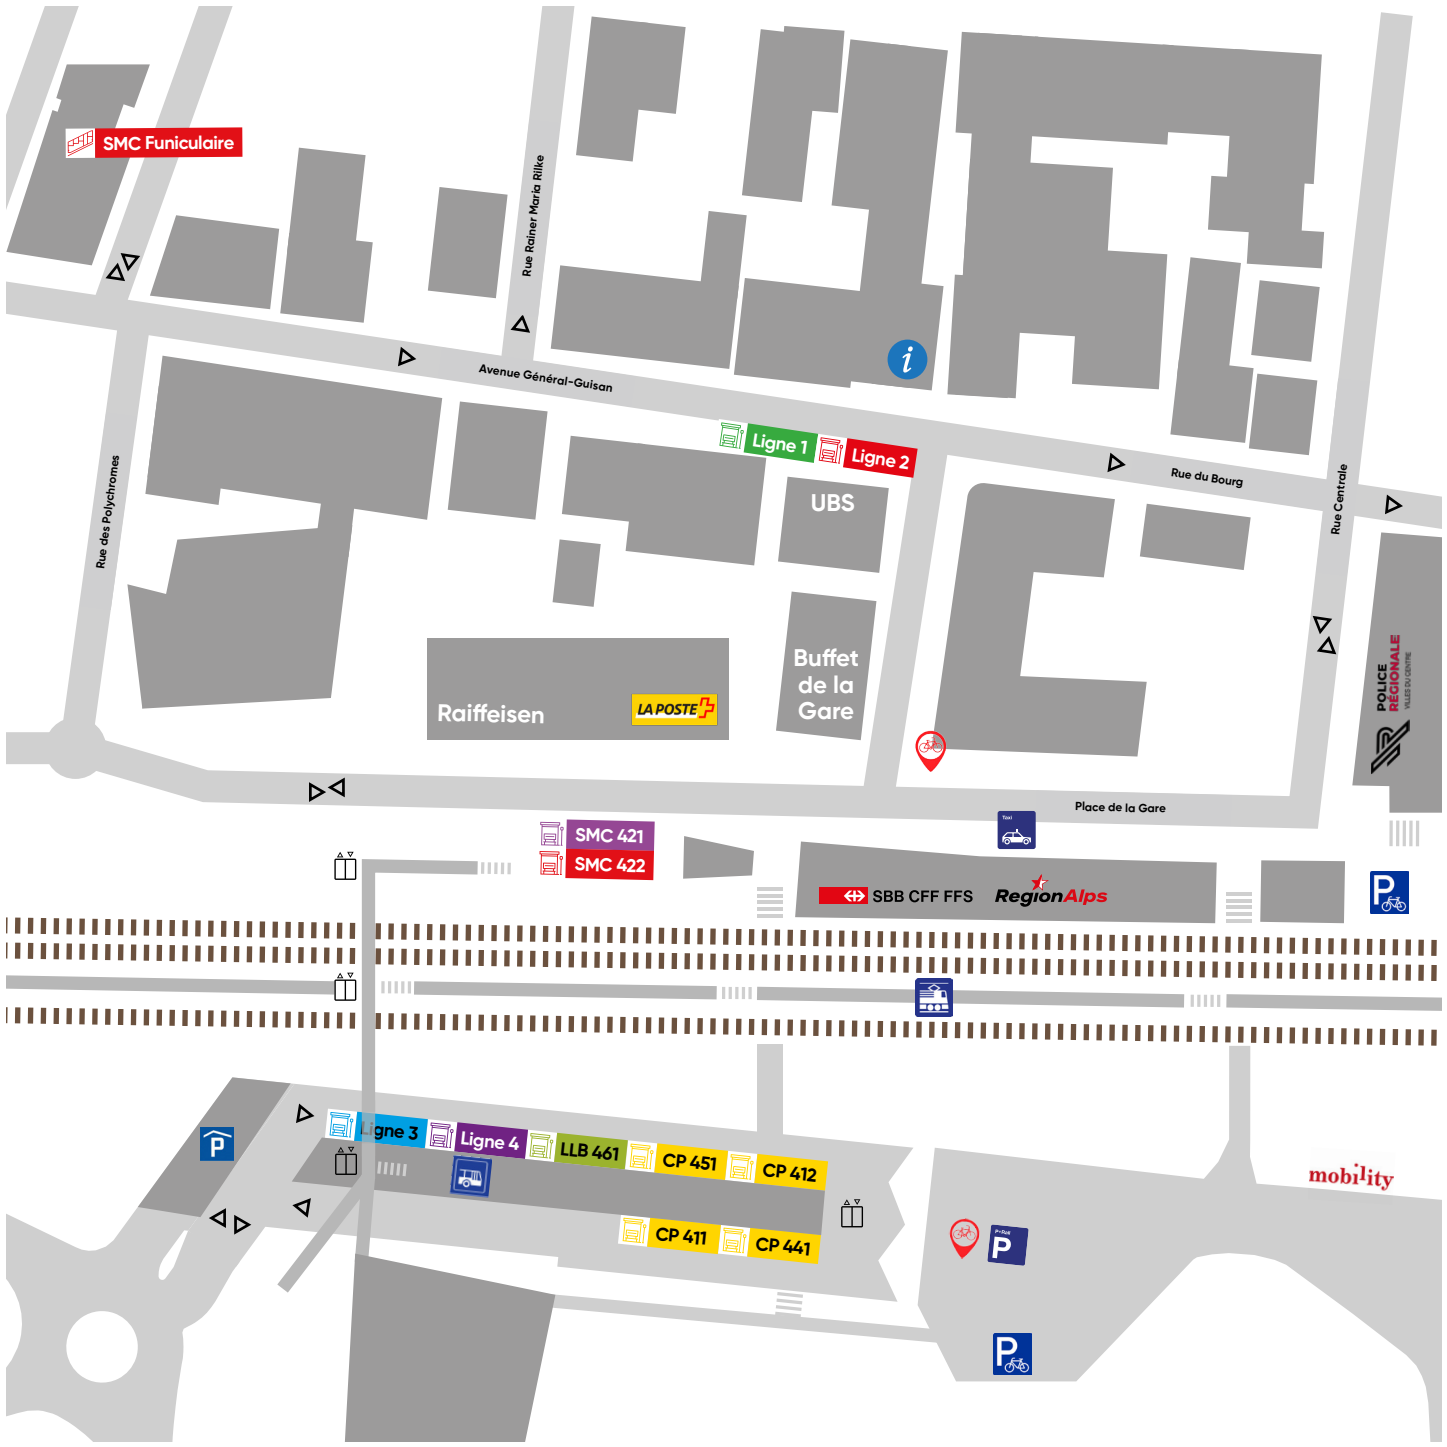

SMC Funiculaire

Rue Raïner Maria Rilke

Avenue Général-Guisan

Rue des Polychromes

Ligne 1 Ligne 2

UBS

Rue du Bourg

Rue Centrale

Raiffeisen

LA POSTE

Buffet de la Gare

POLICE REGIONALE

Place de la Gare

SMC 421
SMC 422

SBB CFF FFS RegionAlps

Ligne 3 Ligne 4 LLB 461 CP 451 CP 412

CP 411 CP 441

mobility