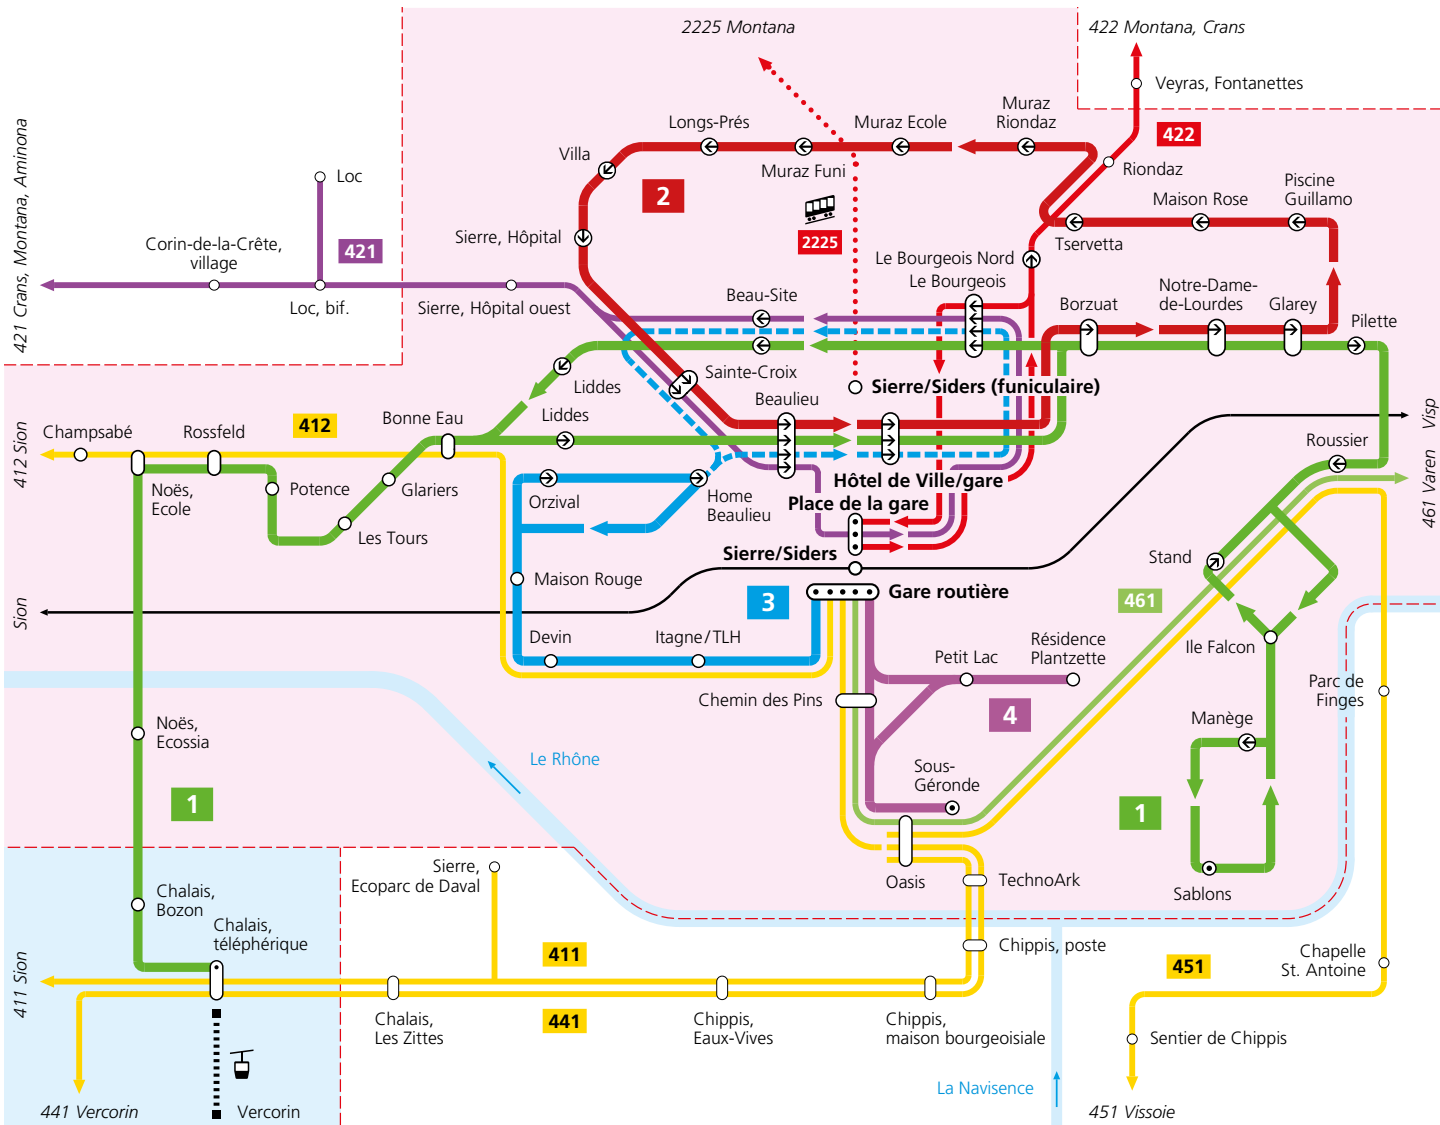

- Ligne 1
- Ligne 2
- Ligne 3
- Ligne 4
- - - Boucle centre-ville uniquement le samedi
- SMC ligne 421
- SMC ligne 422
- SMC funiculaire
- LLB ligne 461
- Téléphérique Chalais - Vercorin

- CarPostal
- Train
- Terminus

Zone 1
 Zone 2
La tarification dans les zones 1 et 2 s'applique uniquement aux bus siérois

valable dès le 11 décembre 2022