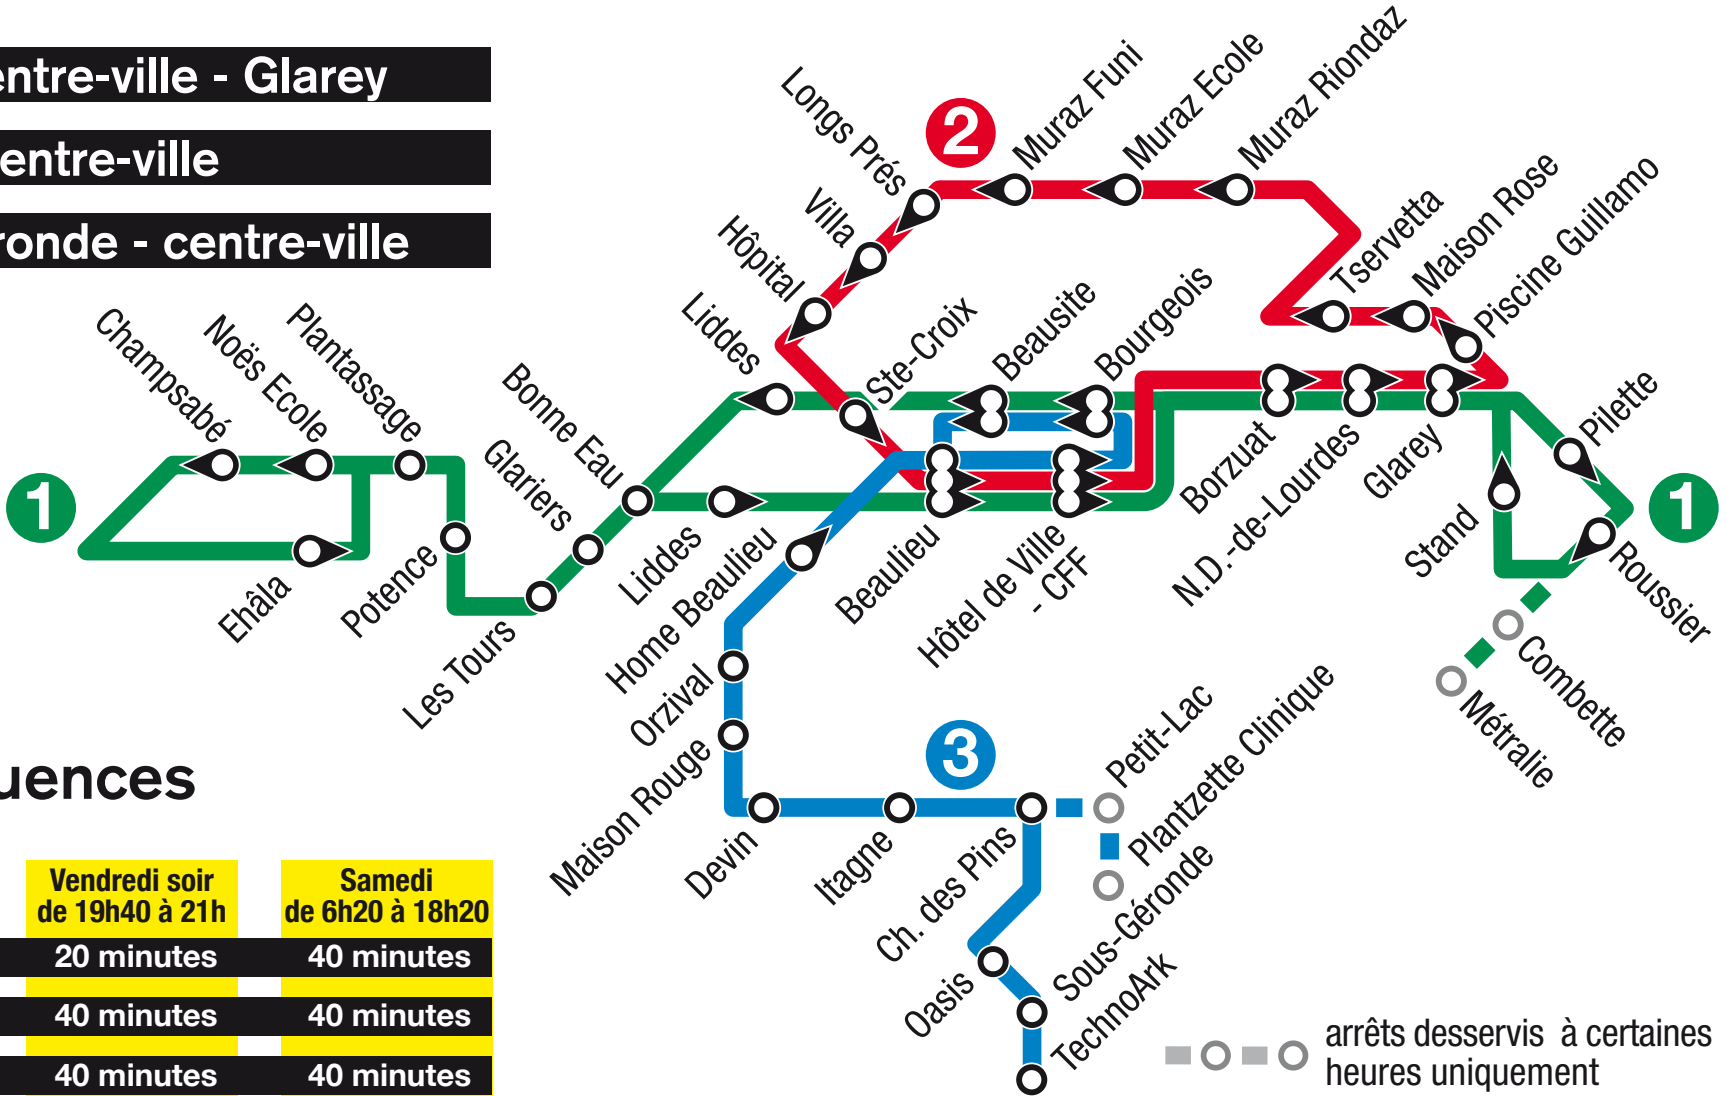

BUS SIERROIS

Votre réseau

- 1** Noës - centre-ville - Glarey
- 2** Muraz - centre-ville
- 3** Sous-Géronde - centre-ville

Vos fréquences

	Lundi - Vendredi de 6h20 à 19h40	Vendredi soir de 19h40 à 21h	Samedi de 6h20 à 18h20
1	20 minutes	20 minutes	40 minutes
2	20 minutes	40 minutes	40 minutes
3	30 minutes	40 minutes	40 minutes

○ ○ ○ arrêts desservis à certaines heures uniquement