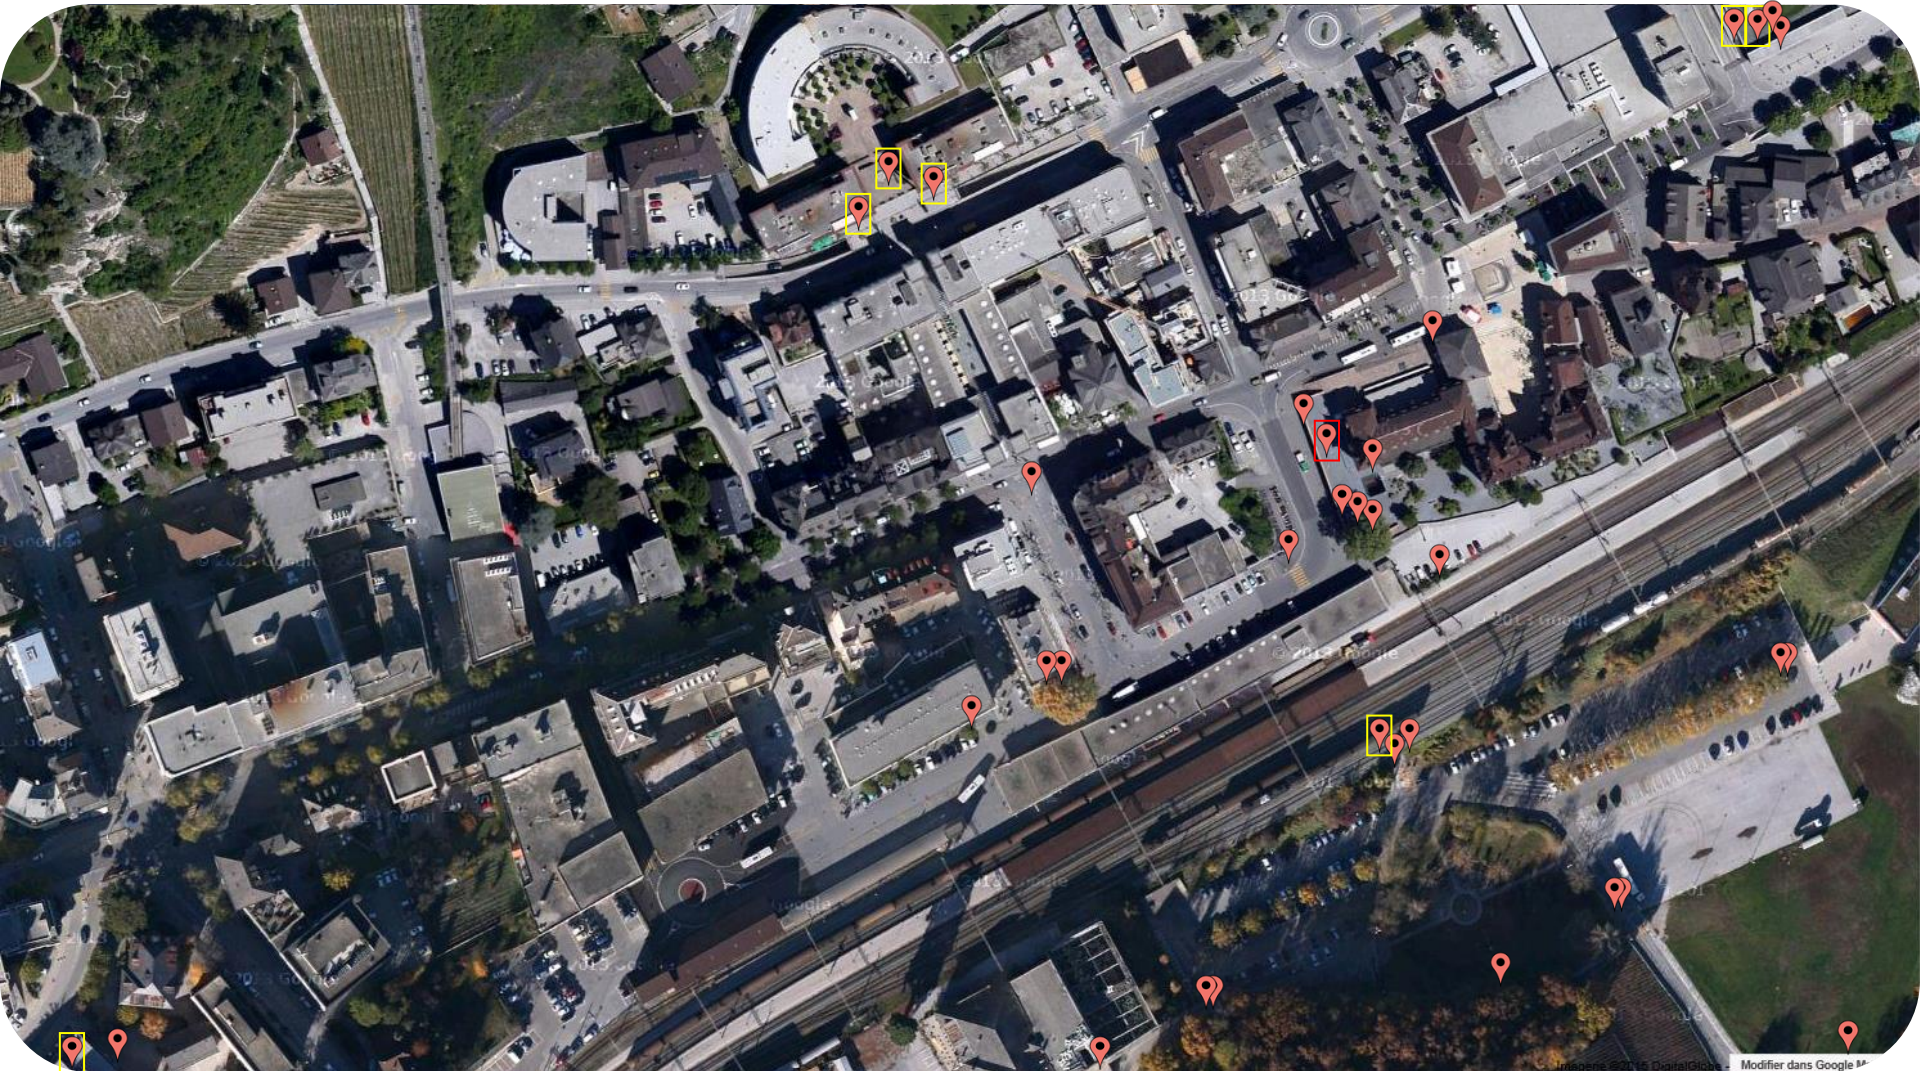

Vidéo protection – Ville de Sierre

Modifier dans Google Maps

Plan de situation des caméras installées par la ville de Sierre. Elles sont principalement implantées dans les parkings à barrières et les caisses.